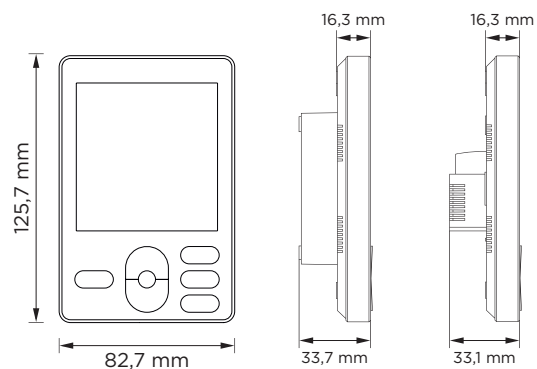

#### Opis tipk za nastavitev

- 1 - Osvetljen displej.
- 2 -  povečevanje, pomik naprej.
- 3 -  pregled informacijskih prikazov.
- 4 - Senzor za svetlobo.
- 5 -  sprememba načina delovanja, Escape - vrnitev nazaj.
- 6 -  zmanjševanje, pomik nazaj.
- 7 -  vklop/izklop funkcije PARTY.
- 8 -  vklop/izklop funkcije ECO.
- 9 -  vklop funkcije HOLIDAY.

## Mere:

- vgradnja v dozo (Š × V × G): 82,7 x 125,7 x 17 mm
- vgradnja v dozo (Š × V × G): 82,7 x 125,7 x 35 mm

Elektro priključitev

Izdelek	Koda za naročanje	Opis
	1RTD2RB-050	Digitalni prostorski termostat SELTRON ST1B, z baterijskim napajanjem
	1RTD2RN-050	Sobni termostat ST1N za omrežno napajanje in močnostnim (12 A) krmilnim relejem
	1RTD2DRN-050	Sobni termostat ST2N za omrežno napajanje in regulacijo mešalnega ventila