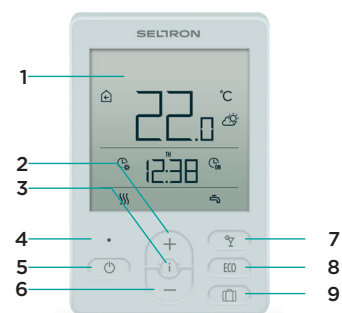

## Digitalni prostorski termostat ST1 | ST2

ST so nova generacija sodobnih sobnih termostatov. Uporabljajo se za uravnavanje sobne temperature v manjših hišah ali za consko reguliranje sobne temperature v večjih stanovanjskih objektih. Poleg sobne temperature merijo tudi relativno zračno vlago in zračni tlak in imajo vgrajeno funkcijo za prezračevanje prostorov.

### Zmožljivosti

- Preprosta uporaba in nastavitve.
- Prikaz izmerjene in želene temperature.
- Uporabniške funkcije PARTY, ECO in HOLIDAY.
- Tedenska programska ura s prednastavljenimi časovnimi programi.
- Samodejni preklop ure med zimskim in letnim časom.
- Ura ne potrebuje ponovne nastavitve v primeru izpada električne energije.
- Merjenje relativne zračne vlage, zračnega tlaka in prikaz vremenske napovedi.
- Preprosta namestitvev in priključitev.

#### Opis tipk za nastavitev

- 1 - Osvetljen displej.
- 2 -  povečevanje, pomik naprej.
- 3 -  pregled informacijskih prikazov.
- 4 - Senzor za svetlobo.
- 5 -  sprememba načina delovanja, Escape - vrnitev nazaj.
- 6 -  zmanjševanje, pomik nazaj.
- 7 -  vklop/izklop funkcije PARTY.
- 8 -  vklop/izklop funkcije ECO.
- 9 -  vklop funkcije HOLIDAY.