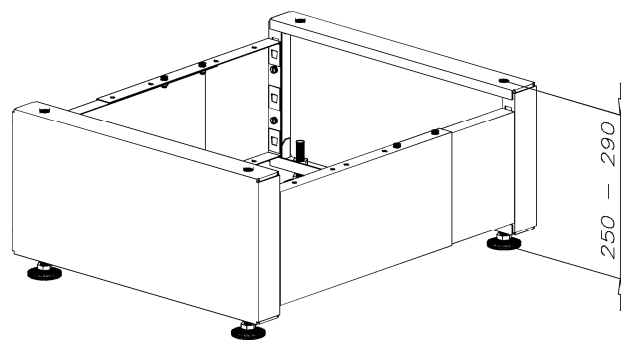

Osnovne informacije

Podstavek kotla uporabimo v primeru, ko je dimniški priključek izveden previsoko, za normalno priključevanje ogrevalnega kotla. Uporabimo ga tudi kadar želimo kotel iz kakršnihkoli razlogov postaviti višje, to je, nad obstoječi tlak kotlovnice.

Višina podstavka se lahko regulira z vijačnimi nogicami od 250 mm, do 290 mm.