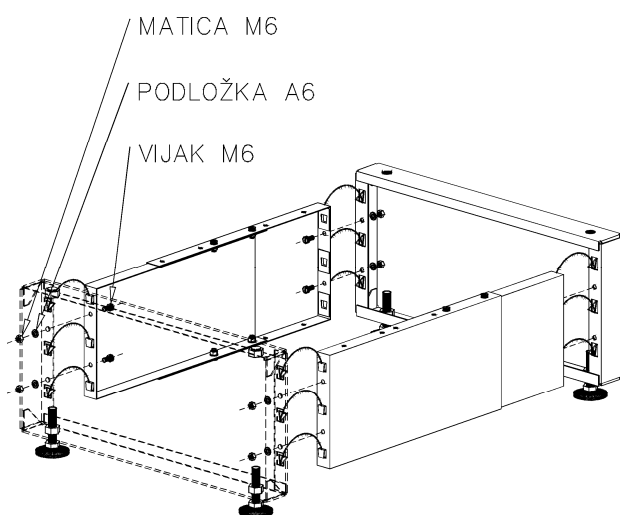

Podstavek kotla uporabimo v primeru, ko je dimniški priključek izveden previsoko, za normalno priključevanje ogrevalnega kotla. Uporabimo ga tudi kadar želimo kotel iz kakršnihkoli razlogov postaviti višje, to je, nad obstoječi tlak kotlovnice.

Višina podstavka se lahko regulira z vijačnimi nogicami od 250 mm, do 290 mm.

Montaža

1 - Stranski stranici podstavka sestavimo s priloženimi vijaki, skozi izvrtine prilagojene določenemu tipu

2 - Stranski stranici z zatiči pritrdimo na sprednjo in zadnjo stranico v pripravljene odprtine in jih nato spnemo z vijaki.