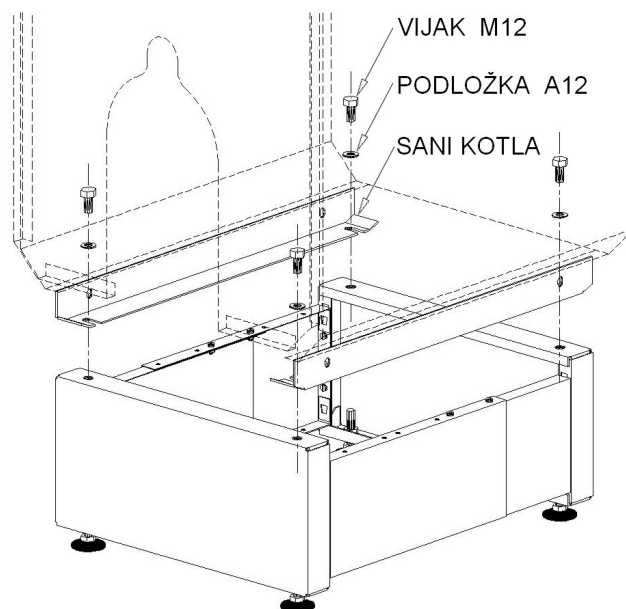

Podstavek kotla uporabimo v primeru, ko je dimniški priključek izveden previsoko, za normalno priključevanje ogrevalnega kotla. Uporabimo ga tudi kadar želimo kotel iz kakršnihkoli razlogov postaviti višje, to je, nad obstoječi tlak kotlovnice.

Višina podstavka se lahko regulira z vijačnimi nogicami od 250 mm, do 290 mm.

Montaža

1 - Stranski stranici podstavka sestavimo s priloženimi vijaki, skozi izvrtine prilagojene določenemu tipu

2 - Stranski stranici z zatiči pritrdimo na sprednjo in zadnjo stranico v pripravljene odprtine in jih nato spnemo z vijaki.

3 - Podstavek s pomočjo nogic nastavimo v želeno višino in popolno horizontalo, postavimo nanj kotel in ga privijačimo na podstavek.

SELTRON d.o.o.
Ruška cesta 96
2345 Bistrica ob Dravi
Slovenija
tel: +386 (0)2 671 96 00
fax: +386 (0)2 671 96 66
<http://www.seltron.si>
Email: info@seltron.si