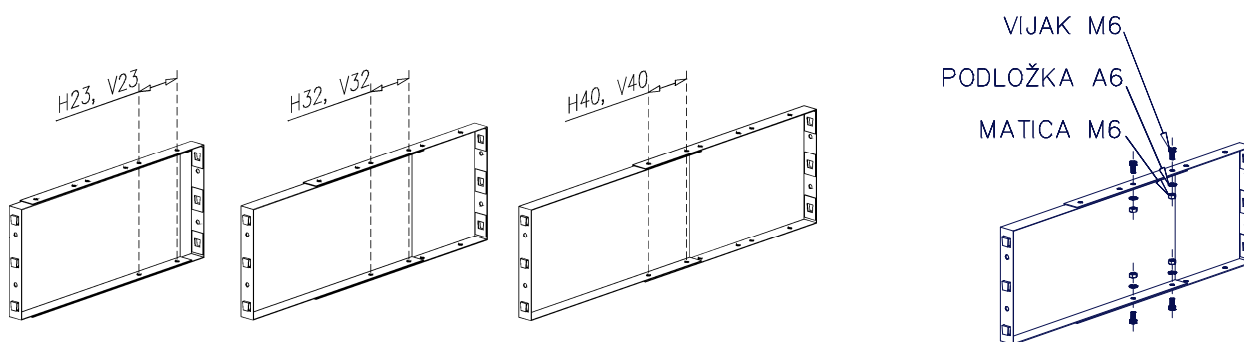

Za uvajanje monterjev redno prirejamo strokovne tečaje.

Električni sklopi, ki se prigradijo na mestu samem, morajo biti atestirani.

Maksimalna temperatura okolice ne sme presegati 35°C.

Osnovne informacije

Višina podstavka se lahko regulira z vijačnimi nogicami od 250 mm, do 290 mm.

Montaža

1 - Stranski stranici podstavka sestavimo s priloženimi vijaki, skozi izvrtine prilagojene določenemu tipu

2 - Stranski stranici z zatiči pritrdimo na sprednjo in zadnjo stranico v pripravljene odprtine in jih nato spnemo z vijaki.