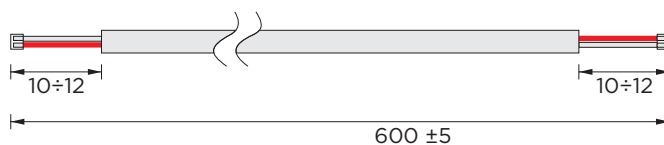

BUS-Verbindungskabel für Zonenregelung ZCEBC

Darstellung

Das BUS-Verbindungskabel ZCEBC für Zonenregelung gehört zum Zubehörprogramm.

Anwendung

- Für eine BUS-Verbindung mehrerer ZCE-Zonenregler.

Technische Eigenschaften

Betriebstemperatur

0-50 °C

Abmessungen

Produkt

Bestellcode

Beschreibung

1ZCEBC-NN0

BUS-Verbindungskabel SELTRON ZCEBC, für Zonenregelung