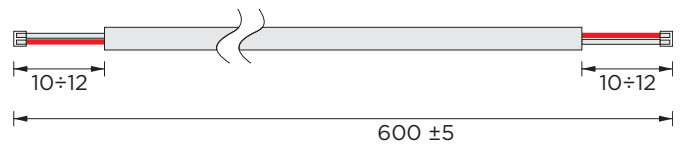

Kabel za BUS povezavo za consko regulacijo ZCEBC

Predstavitev

Kabel za BUS povezavo za consko regulacijo ZCEBC spada v nabor dodatne opreme.

Uporaba

- Za BUS povezavo več conskih regulatorjev ogrevanja ZCE.

Tehnične karakteristike

Delovna temperatura

0÷50 °C

Mere

Izdelek

Koda za naročanje

Opis

1ZCEBC-NN0