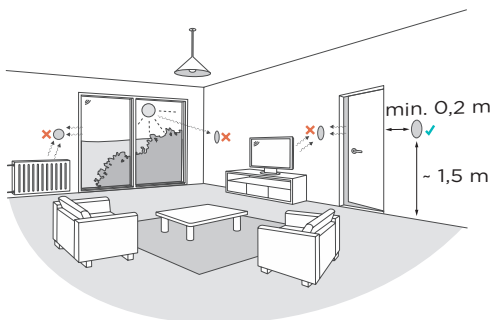

Anwendung

- Messen der Außentemperatur in Individuell - oder Industriegebäuden.
- Messen der Innentemperatur in Räumen, wo höhere Beständigkeit gegen mechanische und andere Einflüsse erforderlich ist.

Installation

Installationsart

Der Fühler wird an die Wand montiert. Beigelegtes Zubehör für die Montage an die Isolierfassade der Außenwand. Eingebaute Wasserwaage ermöglicht eine einfache Fuhlerausrichtung.

Außeninstallation

Inneninstallation

Wenn der Fühler zum Messen der Innentemperatur verwendet wird, soll es sichergestellt werden, dass es keinen Wärmequellen oder Zugluft (in der Nähe oder über den Heizkörpern) ausgesetzt wird. Er ist an der Innenwand des Gebäudes montiert.