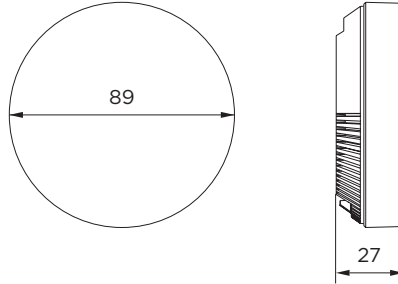

Technische Daten	Typ AFD/Pt	Typ AFD/5	Typ AFD/M
Fühlerelement	Pt1000 Class B	KTY10-5	Murata NTC 10 kOhm
Betriebstemperaturbereich		-40÷50 °C	
Querschnitt der Anschlussleitungen		2x0,25 mm² ÷ 2x0,5 mm²	
Schutzart		IP20	
Gewicht		65 g	
Abmessungen			

Temperatur (°C)	Widerstand (Ω) für AFD/Pt	Widerstand (Ω) für AFD/5	Widerstand (Ω) für AFD/M
-20	922	1340	68237
-15	941	1410	53650
-10	961	1475	42506
-5	980	1540	33892
0	1000	1613	27219
5	1020	1680	22021
10	1039	1752	17926
15	1058	1825	14674
20	1078	1900	12081
25	1097	1975	10000
30	1117	2050	8315
35	1136	2130	6948
40	1155	2210	5834
45	1175	2290	4917
50	1194	2370	4161
55	1213	2450	3535

Produkt	Bestellcode	Beschreibung
	1FODPT-NN0	Außentemperaturfühler SELTRON AFD/Pt
	1FOD5-NN0	Außentemperaturfühler SELTRON AFD/5
	1FODM-NN0	Außentemperaturfühler SELTRON AFD/M

T: +386 (0)2 671 96 00
F: +386 (0)2 671 96 66
sales@seltron.eu
www.seltron.eu

Seltron d.o.o.
Tržaška cesta 85 A
SI-2000 Maribor
Slovenia